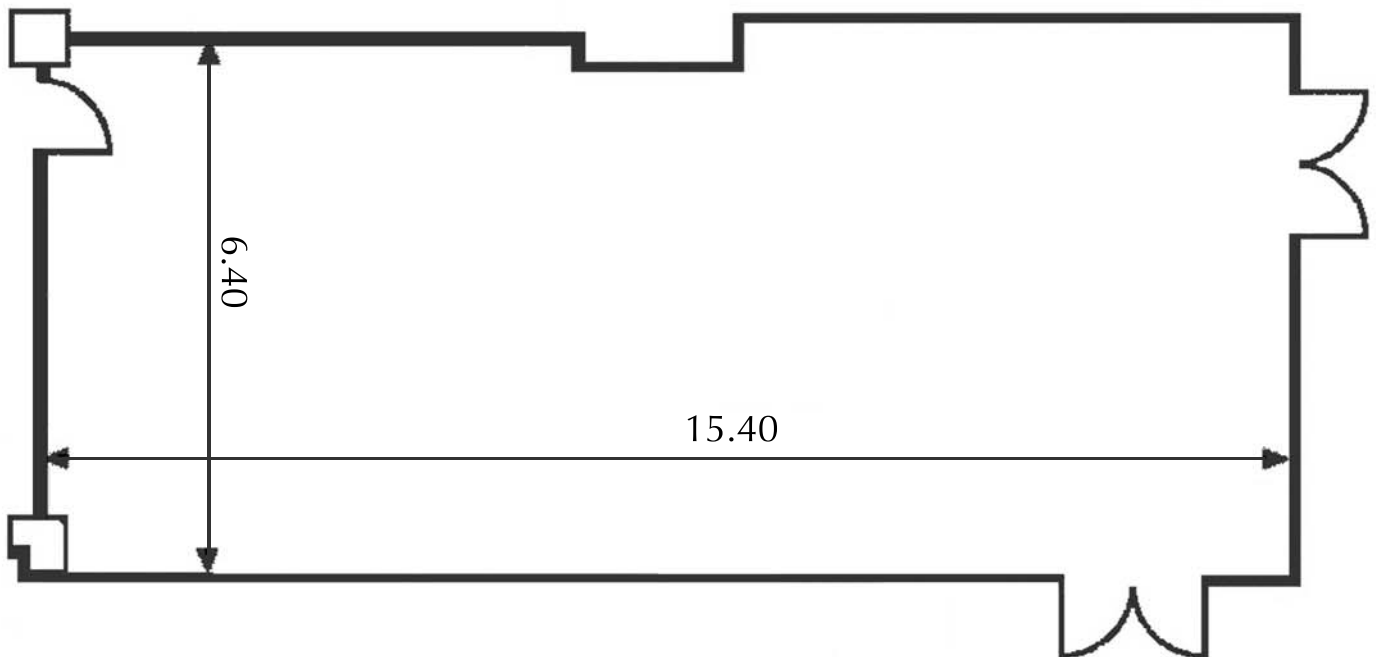

## Salón Arrayanes

Medidas - Dimensions:

Superficie - Area: 104 m<sup>2</sup>  
Largo - Length: 15,40 m  
Ancho - Width: 6,40 m  
Alto - Height: 2,73 m

Capacidad/personas - Capacity/people:

Cocktail	Escuela	Teatro	Imperial	U	Banquete
<i>Cocktail</i>	<i>School</i>	<i>Theater</i>	<i>Imperial</i>	<i>U</i>	<i>Banquet</i>
100	50	100	46	46	80