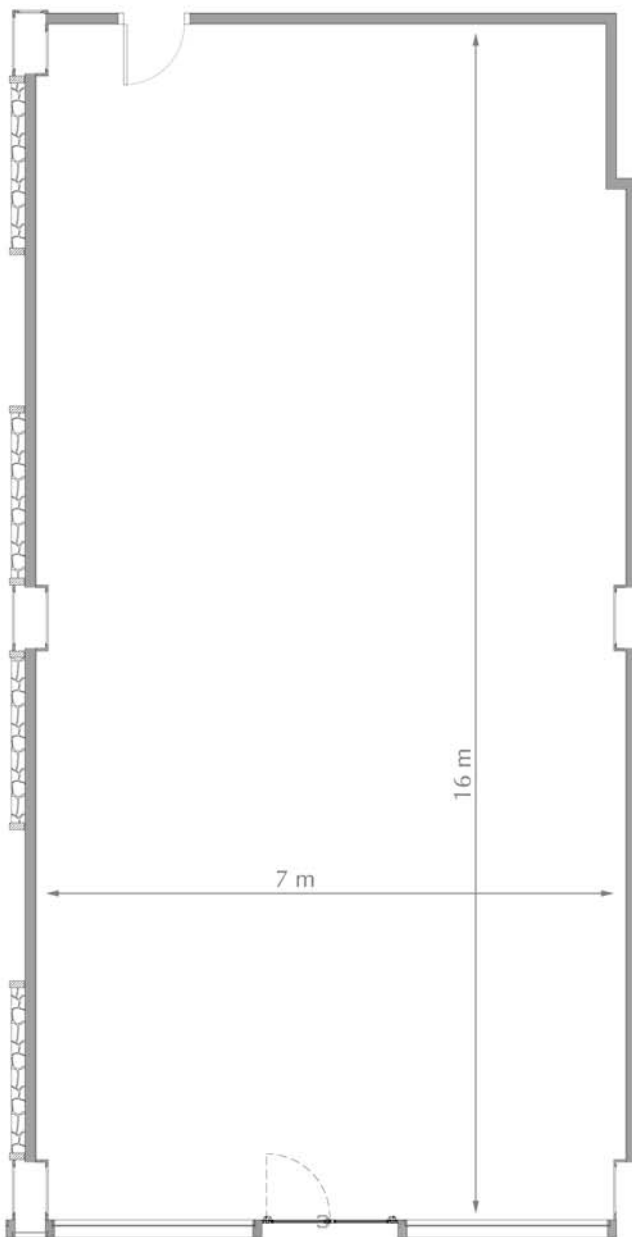

## Salón Aneto

### Medidas - Dimensions:

Superficie - Area: 112 m<sup>2</sup>  
Largo - Length: 16 m  
Ancho - Width: 7 m  
Alto - Height: 3 m