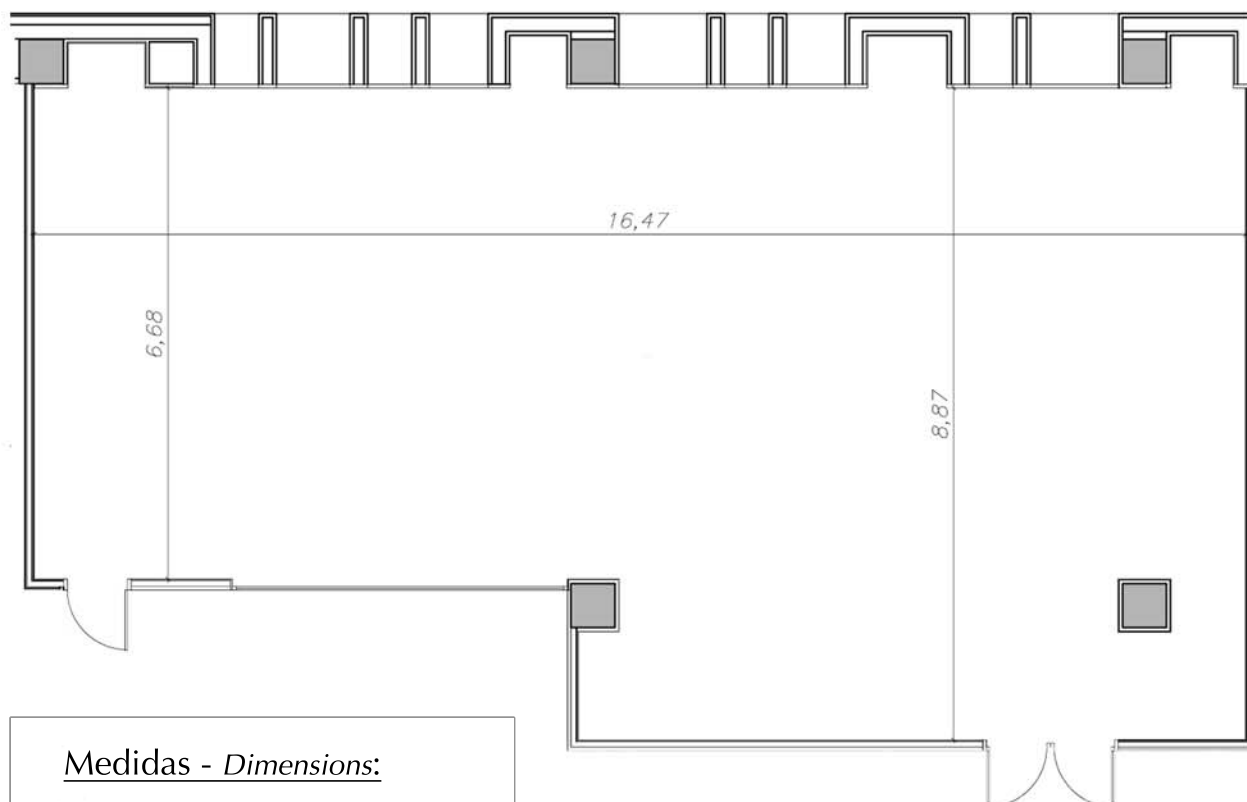

Salón Ampurias

Medidas - Dimensions:

Superficie - Area: 130 m²
Largo - Length: 16,47 m
Ancho - Width: 8,87 / 6,68 m
Alto - Height: 3,45 m

Capacidad/personas - Capacity/people:

Cocktail <i>Cocktail</i>	Escuela <i>School</i>	Teatro <i>Theater</i>	Imperial <i>Imperial</i>	U <i>U</i>	Banquete <i>Banquet</i>	Cabaret <i>Cabaret</i>
120	66	96	30	35	64	50