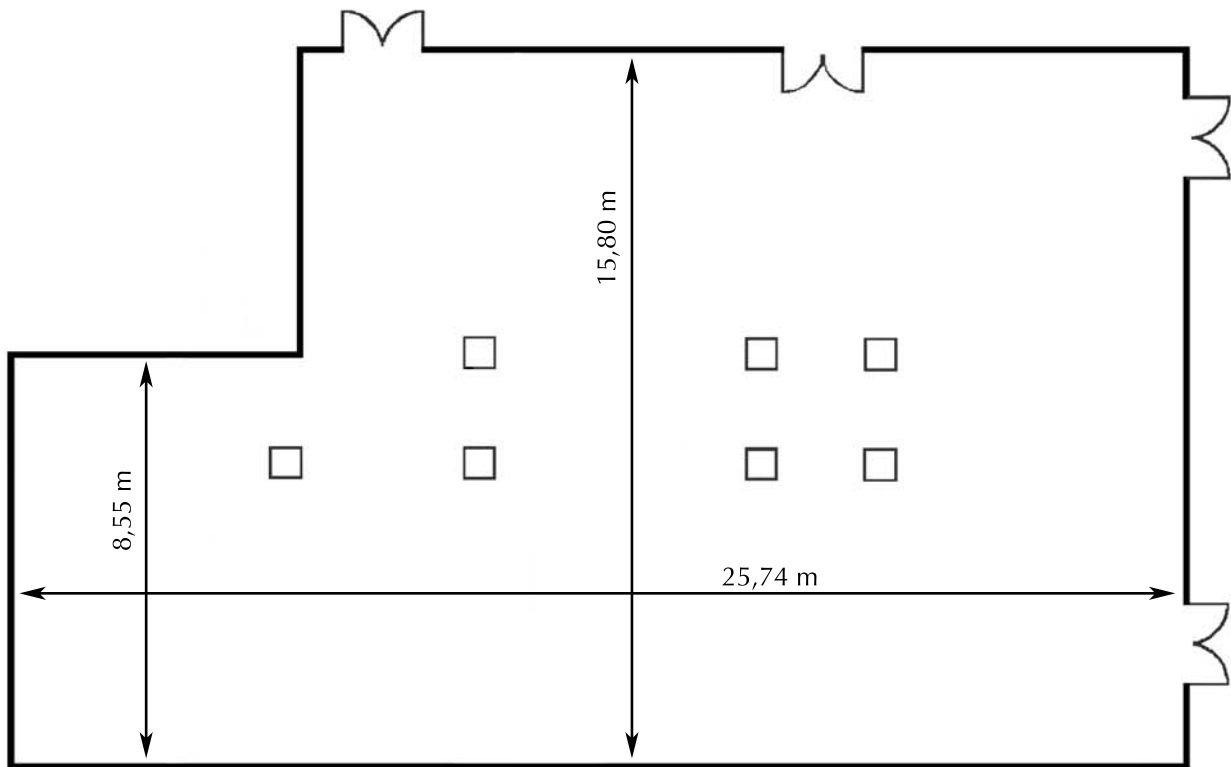

Hotel Saray**** - 213 habitaciones
 Ps Enrique Tierno Galván, 4 · Granada · 18006
 Tel. (+34) 958 130 009 · Fax. (+34) 958 129 161
 eventossaray@h-santos.es • www.h-santos.es

Salón Alhamar

Medidas - Dimensions:

Superficie - Area: 375 m²

Largo - Length: 25,74 m

Ancho - Width: 15,80 / 8,55 m

Alto - Height: 2,73 m

Capacidad/personas - Capacity/people:

Cocktail	Escuela	Teatro	Imperial	U	Banquete
<i>Cocktail</i>	<i>School</i>	<i>Theater</i>	<i>Imperial</i>	<i>U</i>	<i>Banquet</i>
350	150	300	80	80	250