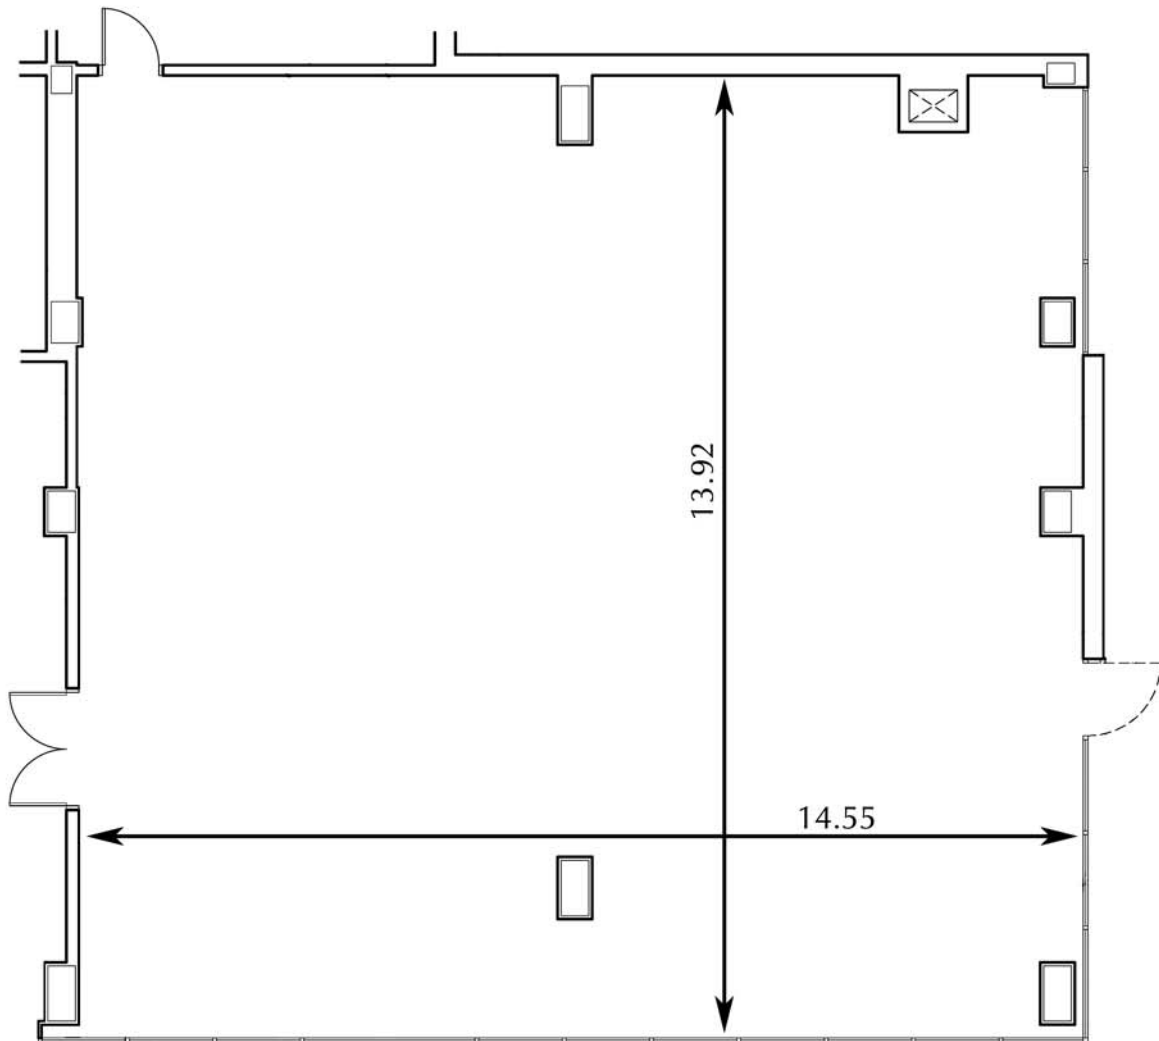

Salón Alameda

Medidas - Dimensions:

Superficie - Area: 190 m²
 Largo - Length: 14,55, m
 Ancho - Width: 13,92 m
 Alto - Height: 3,40 m

Capacidad/personas - Capacity/people:

Cocktail <i>Cocktail</i>	Escuela <i>School</i>	Teatro <i>Theater</i>	Imperial <i>Imperial</i>	U <i>U</i>	Banquete <i>Banquet</i>
150	70	180	55	50	120