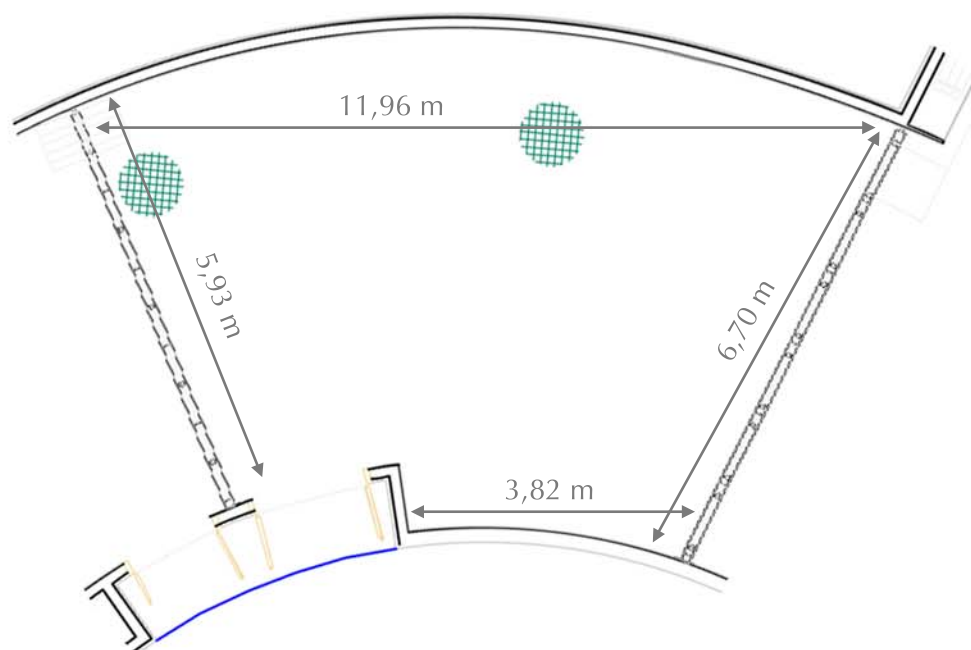

## Salón Agumar

Medidas - Dimensions:

Superficie - Area: 59 m<sup>2</sup>  
 Largo - Length: 11,96 / 3,82 m  
 Ancho - Width: 5,93 / 6,70 m  
 Alto - Height: 3,20 m

Capacidad/personas - Capacity/people:

Cocktail <i>Cocktail</i>	Escuela <i>School</i>	Teatro <i>Theater</i>	Imperial <i>Imperial</i>	U <i>U</i>	Banquete <i>Banquet</i>	Cabaret <i>Cabaret</i>
20	24	41	15	15	20	24