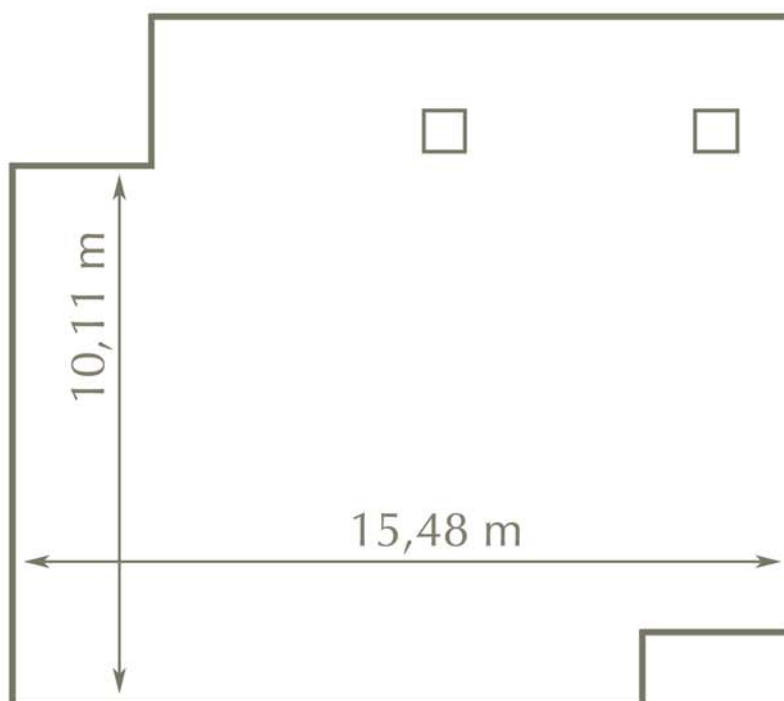

Salón Agumar

Medidas - Dimensions:

Superficie - Area: 145 m²
Largo - Length: 15,48 m
Ancho - Width: 10,11 m
Alto - Height: 2,75 m

Capacidad/personas - Capacity/people:

Cocktail	Escuela	Teatro	Imperial	U	Banquete	Cabaret
<i>Cocktail</i>	<i>School</i>	<i>Theater</i>	<i>Imperial</i>	<i>U</i>	<i>Banquet</i>	<i>Cabaret</i>
120	50	70	34	30	100	42