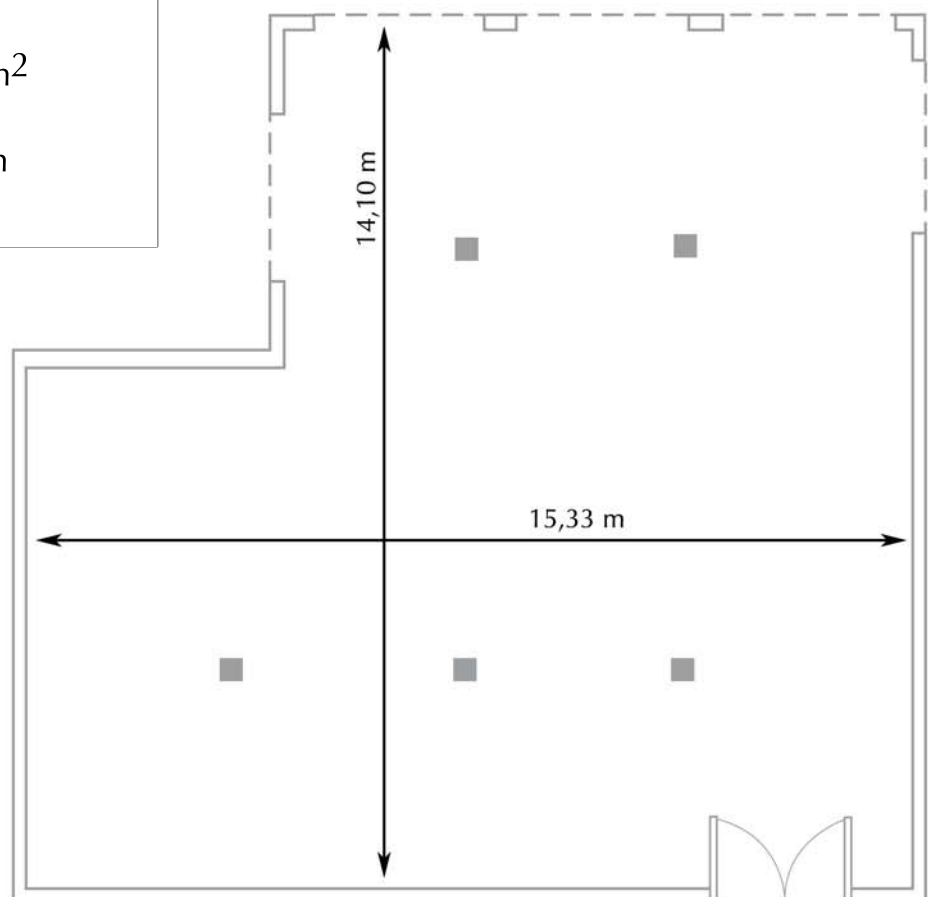

Salón Agumar

Medidas - Dimensions:

Superficie - Area: 200 m²
Largo - Length: 14,10 m
Ancho - Width: 15,33 m
Alto - Height: 2,78 m

Capacidad/personas - Capacity/people:

Cocktail <i>Cocktail</i>	Escuela <i>School</i>	Teatro <i>Theater</i>	Imperial <i>Imperial</i>	U <i>U</i>	Banquete <i>Banquet</i>	Cabaret <i>Cabaret</i>
150	55	90	30	55	130	42